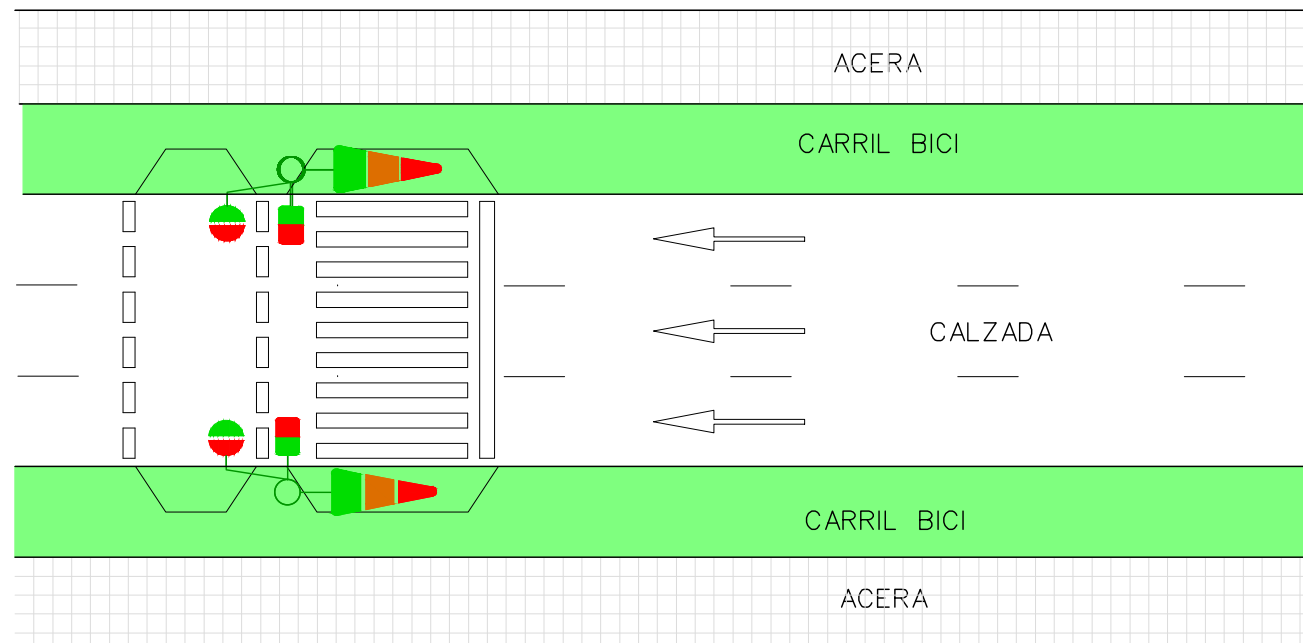

ALZADO
ESCALA : VARIAS

PLANTA
ESCALA 1:250

LEYENDA

FDO. DIRECCIÓN DE LOS TRABAJOS
FDO. DIRECCIÓN TÉCNICA
DIBUJADO FECHA
JUNIO 2.016

ASUNTO :
PLANO : SEÑALIZACIÓN SEMAFÓRICA
EN CARRIL BICI

PLANO Nº
D-15
ESCALA
VARIAS